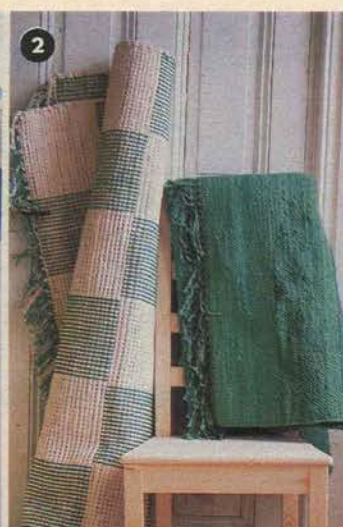

LINDE garnmatta.

60x90 cm **49.-**

NEJDE garnmatta.

60x90 cm **49.-**

130x190 cm **195.-**

160x230 cm **345.-**

5. OLLERUP trasmatta i

bomull. 140x200 cm **495.-**